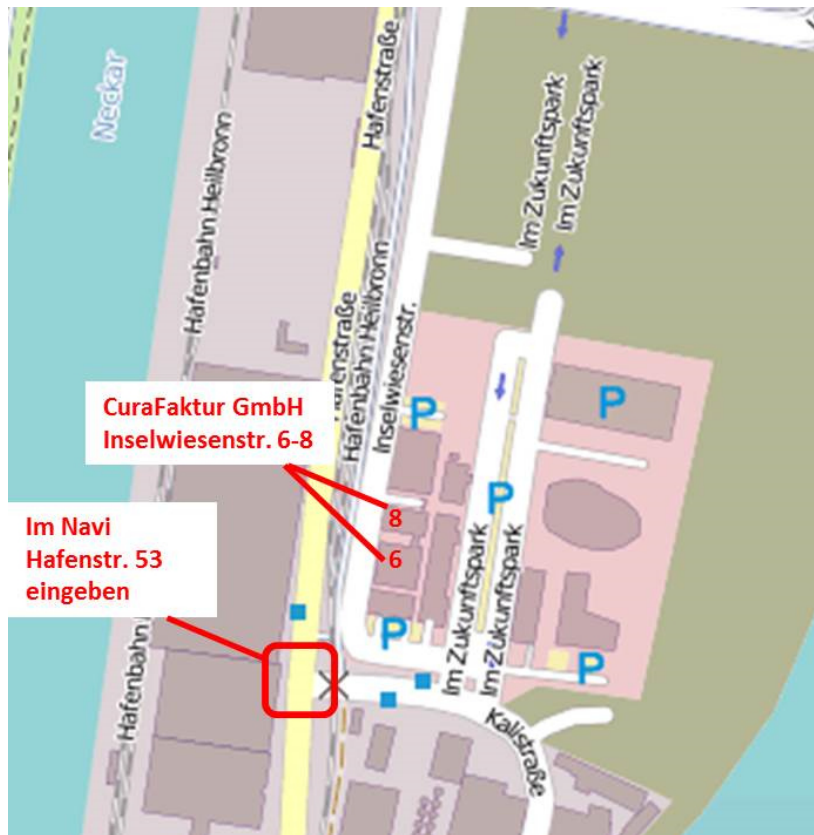

Anfahrtsbeschreibung

So erreichen Sie uns mit dem PKW – Navieingabe: Hafenstraße 53, 74076 Heilbronn:

Aus Richtung Mannheim, Würzburg, Nürnberg, Stuttgart (A81/A6):

Von der Autobahn A6 kommend, nehmen Sie die Ausfahrt Heilbronn-Unteresiesheim. Fahren Sie Richtung Heilbronn/Osthafen (L1100 Neckartalstraße).

Immer auf rechter Spur bleiben.

Ausfahrt Frankenbach/Heilbronn/Neckargartach nehmen und auf 2. rechter Spur bleiben, aber nach links abbiegen und über die Karl-Wüst-Brücke fahren. Gleich nach der Brücke rechts in die Albertstraße abbiegen. Anschließend ca. 1,6 km geradeaus fahren (Albertstraße geht in Hafenstraße über).